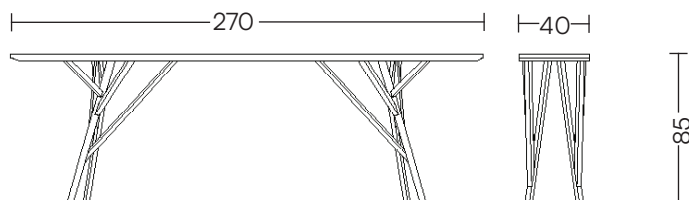

Materiais:

Estrutura em madeira maciça e tampo em lâmina natural de madeira.

Nota:

Por ser um material natural, a madeira pode apresentar variações de tonalidade.
Uso interno.

Dimensões:

160 x 35 x 85 cm*

200 x 40 x 85 cm*

270 x 40 x 85 cm*

* largura x profundidade x altura

Acabamentos:

Cumaru

Catuaba

Jequitiba
Rosa

Muiracatiara

Ipê