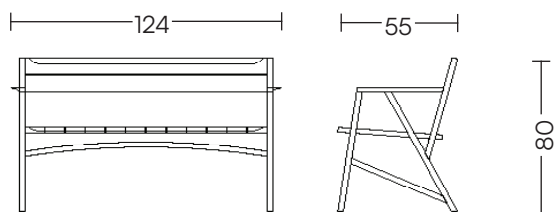

Materiais:

Estrutura em madeira maciça.

Nota:

Por ser um material natural, a madeira pode apresentar variações de tonalidade.
Uso externo

Dimensões:

124 x 55 x 80 cm*
Altura do assento: 45 cm

* largura x profundidade x altura