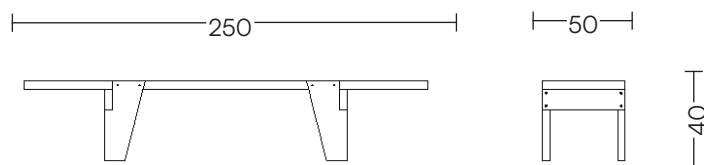

Materiais:

Madeira maciça.

Nota:

Por ser um material natural, a madeira pode apresentar variações de tonalidade. Uso interno e externo (assento ripado).

Dimensões:

Assento liso

200 x 50 x 40 cm*

250 x 50 x 40 cm*

Assento ripado

200 x 60 x 40 cm*

250 x 60 x 40 cm*

* largura x profundidade x altura

Acabamentos:

Cumarú

Catuaba

Garapeira