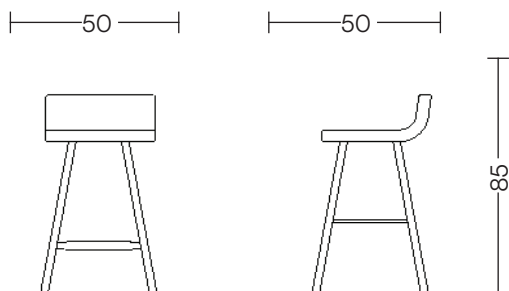

banco de bar Brut

Paulo Alves, 2021

Seu assento trabalha a madeira em seu estado natural, bruto. É uma banqueta com presença pensada especialmente para o Complexo Cidade Matarazzo.

Materiais:

Estrutura em madeira maciça.

Nota:

Por ser um material natural, a madeira pode apresentar variações de tonalidade.
Uso interno.

Dimensões:

50 x 50 x 85 cm*
Altura do assento: 70 cm.

* largura x profundidade x altura

Acabamentos:

Angelim