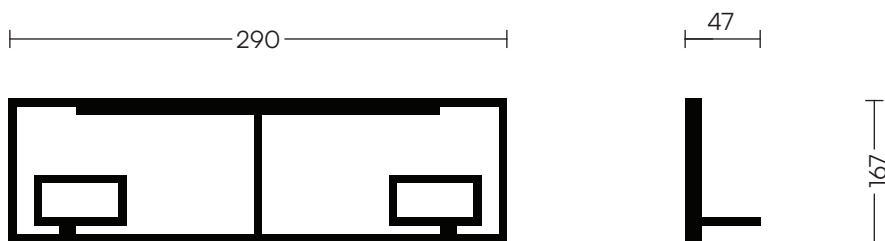

## Dimensões:

Casal 290 x 47 x 83 cm\*

Queen 310 x 47 x 83 cm\*

King 350 x 47 x 83 cm\*

\* largura x profundidade x altura