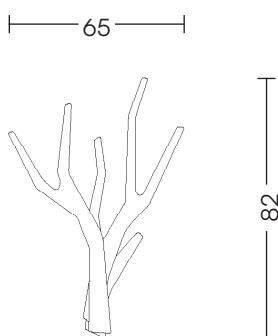

Dimensões:

65 x 6 x 82 cm*

* largura x profundidade x altura

Topo compensado Naval

Topo compensado+ fórmica L120tx

Topo compensado+ fórmica color tx

Angelim Rajado

Catuaba