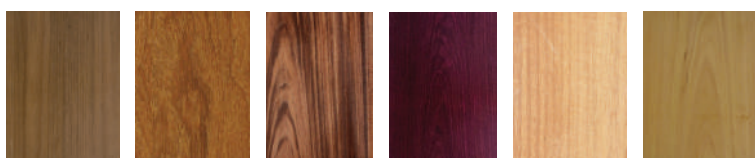

carrinho de Chá Emerald

Paulo Alves, 2021

Desenhado especialmente para o complexo Cidade Matarazzo, o carrinho de chá Emerald possui duas bandejas fixas (ideias para bebidas, copos/talheres e outros objetos) com fundo em fórmica de diversas cores abraçadas pelas laterais. A estrutura em madeira maciça das laterais é marcada por linhas retas em diferentes angulações que se encontram em delicadas curvas.

Materiais:

Estrutura em madeira maciça, fundo das bandejas em laminado melamínico e rodízios com rodas em madeira maciça.

Nota:

Por ser um material natural, a madeira pode apresentar variações de tonalidade. Uso interno.

Dimensões:

48 x 80 x 87 cm*

* largura x profundidade x altura

Acabamentos:

Catuaba

Cumarú

Muiracatiara

Roxinho