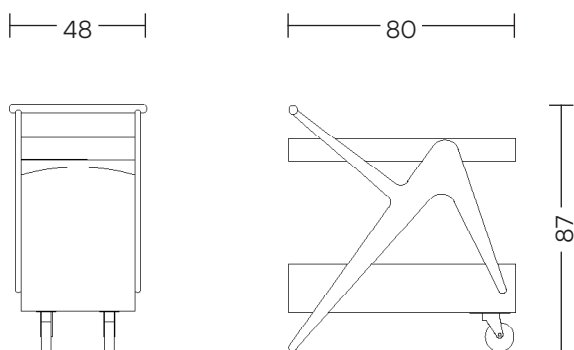

Dimensões:

48 x 80 x 87 cm*

* largura x profundidade x altura

Acabamentos:

Catuaba

Cumarú

Muiracatiara

Roxinho