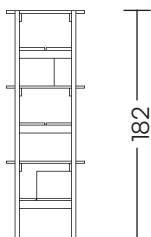

Materiais:

Estrutura em madeira maciça e prateleiras/caixas em lâmina natural de madeira.

Nota:

Por ser um material natural, a madeira pode apresentar variações de tonalidade.

Uso interno

Dimensões:

61 x 61 x 182 cm*