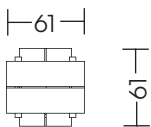

Materiais:

Estrutura em madeira maciça e prateleiras/caixas em lâmina natural de madeira.

Nota:

Por ser um material natural, a madeira pode apresentar variações de tonalidade.

Uso interno

Dimensões:

61 x 61 x 182 cm*