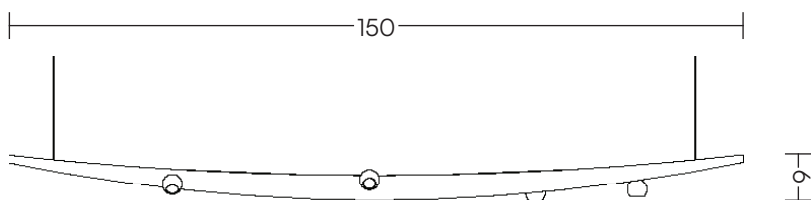

luminária Curupi

Paulo Alves e Maneco Quinderé, 2015

Desenvolvida em parceria com o iluminador Maneco Quinderé, a luminária Curupi é bastante delicada e ao mesmo tempo funcional com sua iluminação pontual e direcionável. Apresentando um corpo único em madeira maciça levemente curvada, a iluminação provém de spots de LED fixados em ímãs sobre esse mesmo corpo. Dessa forma, com uma fixação não rígida, a iluminação pode ser direcionada para os melhores pontos dentro do ambiente.

Materiais:

Estrutura em madeira maciça (com 5 LEDs direcionáveis).

Nota:

Por ser um material natural, a madeira pode apresentar variações de tonalidade.
Uso interno.

Dimensões:

150 x 9 x 11 cm*

* largura x profundidade x altura