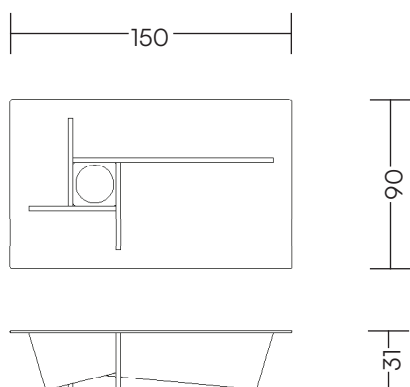

# mesa de Centro Capoeira

Paulo Alves e André Paoliello, 2018

A mesa de centro Capoeira é parte integrante da coleção assinada em parceria com o paisagista André Paoliello. Com estrutura em madeira maciça, a peça tem uma de suas pernas alongadas em uma inspiração na Capoeira, manifestação cultural afro-brasileira que une movimentos corporais e elementos musicais. A mesa é finalizada com um espaço destinado ao verde (vaso de planta) e um tampo em vidro temperado.

## Materiais:

Estrutura em madeira maciça e tampo em vidro temperado incolor 12 mm (com vaso de planta auto irrigável).

## Dimensões:

150 x 90 x 31 cm\*

\* largura x profundidade x altura