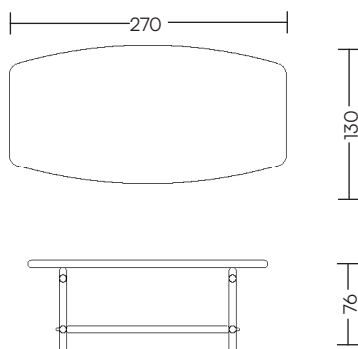

Materiais:

Pés em madeira maciça com detalhes em latão e tampo em mdf laminado. Tampo reto ou ovalado.

Nota:

Por ser um material natural, pode apresentar variações de tonalidade.
Uso interno.

Dimensões:

220 x 110 x 76 cm*

240 x 120 x 76 cm*

270 x 130 x 76 cm*

* largura x profundidade x altura

Acabamentos:

Tauari
branco