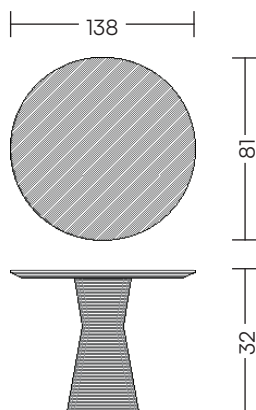

mesa de Jantar Cogumelo

Paulo Alves, 2008

A mesa de jantar Cogumelo tem a base produzida em lâminas de madeira compensada coladas e prensadas. Conforme as lâminas vão chegando próximas do centro da base, ficam mais estreitas criando uma angulação. Ao colocar o tampo, o formato lembra a silhueta de um cogumelo.

Materiais:

Estrutura e tampo em madeira compensada.

Nota:

Por ser um material natural, pode apresentar variações de tonalidade.
Uso interno.

Dimensões:

- Ø 110 x 75 cm*
- Ø 120 x 75 cm*
- Ø 130 x 75 cm*
- Ø 140 x 75 cm*
- Ø 150 x 75 cm*

* largura x profundidade x altura

Acabamentos:

Topo de Sumaúma