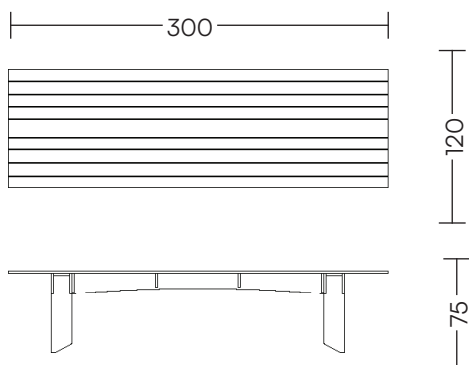

mesa de Jantar Vegetable

Paulo Alves, 2016

A mesa de jantar VegeTable é construída completamente em madeira maciça, dos pés ao tampo. Seu design inclui um nicho central em aço inox que pode ser usado para colocar vasos de planta, bebidas ou ser fechado para manter o tampo totalmente disponível para uso.

Materiais:

Estrutura e tampo em madeira maciça e caixas centrais em aço inox.

Nota:

Por ser um material natural, pode apresentar variações de tonalidade.
Uso interno.

Dimensões:

200 x 100 x 75 cm*

250 x 110 x 75 cm*

300 x 120 x 75 cm*

* largura x profundidade x altura

Acabamentos:

Cumaru

Ipê