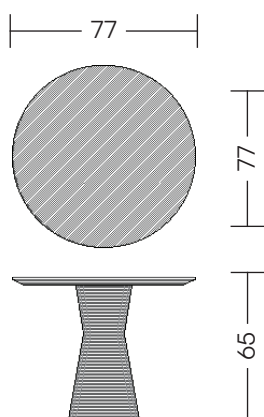

mesa Lateral Cogumelo

Paulo Alves, 2008

A mesa lateral Cogumelo tem a base produzida em lâminas de madeira compensada coladas e prensadas. Conforme as lâminas vão chegando próximas do centro da base, ficam mais estreitas criando uma angulação. Ao colocar o tampo, o formato lembra a silhueta de um cogumelo. Pode ser utilizada individual ou em conjunto de duas ou mais peças.

Materiais:

Estrutura e tampo em madeira compensada.

Nota:

Por ser um material natural, pode apresentar variações de tonalidade.
Uso interno.

Dimensões:

Ø 60 x 40 / 45 / 50 / 55 / 60 cm*

* largura x profundidade x altura