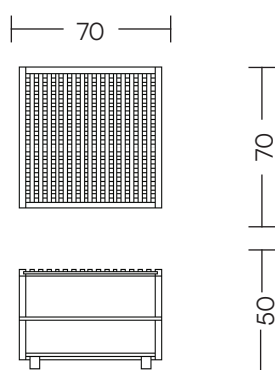

mesa Lateral Vilanova

Paulo Alves, 2010

A mesa lateral Vilanova é uma homenagem ao arquiteto Vilanova Artigas. Com suas linhas retas, a peça evidencia a racionalidade de seu desenho: tudo nela é de fácil leitura, desde os pés que aparecem delicadamente sob o corpo, passando pelos rasgos laterais e finalizando no tampo em muxarabi de madeira.

Materiais:

Pés em madeira maciça, tampo em treliça de madeira maciça e caixa em MDF com lamina de madeira natural.

Nota:

Por ser um material natural, pode apresentar variações de tonalidade.

Uso interno.

Dimensões:

70 x 70 x 50 cm*

* largura x profundidade x altura

Acabamentos:

Catuaba

Cumaru

Muiracatiara

Sucupira

Teca